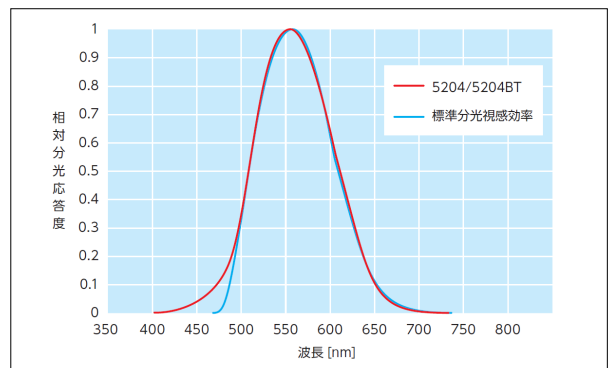

● 可視域相対分光応答特性(代表特性)

● センサ部分の取り外し及び回転

センサ部分は本体固定状態で角度変更が可能。
また取り外して使用することも可能です。