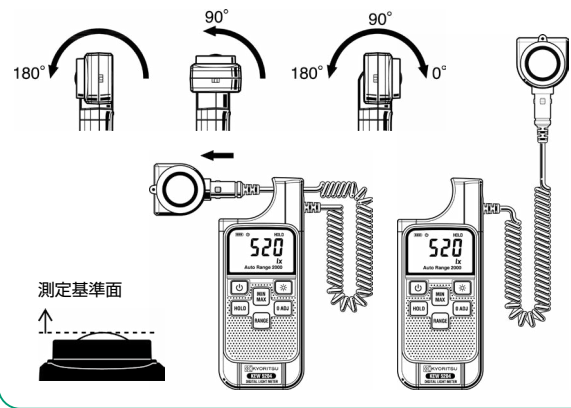

共立電気計器株式会社
www.kew-ltd.co.jp

東京オフィス	〒152-0031 東京都目黒区中根 2-5-20 ☎ 03(3723)7021 FAX. 03(3723)0139
大阪オフィス	〒564-0062 吹田市垂水町 3-16-3 高橋ビル ☎ 06(6337)8648 FAX. 06(6337)8590
名古屋オフィス	〒461-0004 名古屋市東区葵 1-12-1 オフィス布池 ☎ 052(939)2861 FAX. 052(939)2862
四国オフィス	〒790-0964 愛媛県松山市中村 1-3-28 ☎ 089(998)4190 FAX. 089(998)4191

製品のご使用などに関するお問い合わせ

お客様相談室 ☎ 0120-62-1172 (9:00~12:00, 13:00~17:00 土・日・祝日を除く)