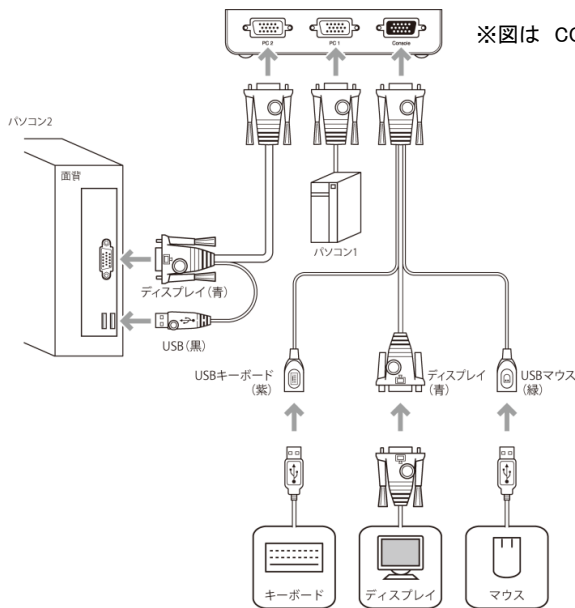

CG-PC4KVMU-E

ハードウェア仕様	
対応PC	ミニD-Sub (15ピン)のアナログRGBディスプレイ出力端子と、USB端子 (1ポート)を標準搭載しているDOS/Vパソコン ミニD-Sub (15ピン)のアナログRGBディスプレイ出力端子とUSB端子 (1ポート)を標準搭載している Intel CPU搭載のMacintosh (※サポート対象外: Linux, Sun Solaris)
対応OS	Windows 8/7/Vista (32bit)/XP (32bit)/2000, Mac OS 9~10.6, Linux(※), Sun Solaris 10(※) (※サポート対象外: Linux, Sun Solaris)
対応周辺機器	ディスプレイ: アナログRGBディスプレイ キーボード: USBキーボード マウス: USBマウス
取得承認	VCCIクラスB
インタフェース	コンソール側 (付属コンソールケーブル) ディスプレイ: ミニD-Sub (15ピン)メス × 1 キーボード: USBシリーズAメス × 1 マウス: USBシリーズAメス × 1 パソコン側 (付属KVMケーブル) 接続可能台数: 1~4台 ディスプレイ: ミニD-Sub (15ピン)オス × 1 キーボード/マウス: USBシリーズA オス × 1
最大解像度	2,048 × 1,536 @60Hz DDC2B 準拠
切替方法	ポートセレクトボタン、ホットキー
電源仕様	供給方法: USBポートから供給 (バスパワー) 定格入力電圧: DC5V
環境条件	動作時: 温度 0~40℃ / 湿度 0~80% (結露なきこと) 保管時: 温度 -20~60℃ / 湿度 0~80% (結露なきこと)
本体形状	ボックスタイプ
外形寸法	200(W) × 77(D) × 26(H)mm 本体のみ (突起部含まず)
質量	485g (本体のみ)
パッケージ内容	CG-PC4KVMU-E 本体 コンソールケーブル KVMケーブル (1.2m) × 2 KVMケーブル (1.8m) × 2 取扱説明書 製品保証書 (6か月)

各部の名称

※図はCG-PC2KVMU-E

構成図

※図は CG-PC2KVMU-E

●本商品は日本語OSのみサポートしております。(We support Japanese OS only.)

- 購入証明書(レシート、領収書など)は、必ず大切に保管してください。
- ご使用の際は、商品のマニュアルをお読みになり、正しく安全にご使用ください。なお、ご不明な場合はいったんご使用をお控えください。
- 特別な機能を持ったキーボードやマウスの動作については、サポート対象外となりますので、ご了承ください。
- コンソール(キーボード・マウス・ディスプレイ)は、必ず対応するポートに接続してください。
- ディスプレイの解像度は2,048×1,536まで対応します。ただし、お使いのディスプレイやグラフィックボードなどの環境によって表示できる解像度は異なります。
- 記載内容は改良そのほかにより予告なく変更する場合がありますのでご了承ください。