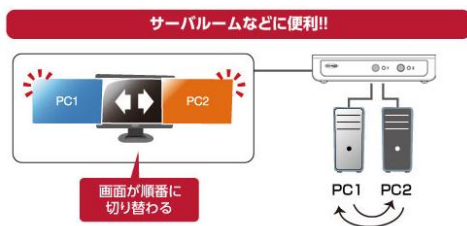

CG-PC4KVMU-E

USB キーボード・USB マウス・
アナログディスプレイ対応
ボックス型 PC4 台用 パソコン自動切替器

本商品は、1組のコンソール(キーボード・マウス・ディスプレイ)で2台または4台のパソコンを切り替えて操作できるパソコン自動切替器です。本商品を使用することで、それぞれのパソコンにコンソールを用意したり、煩わしいコンソールの差し替えを行わなくても、ワンタッチで2台または4台のパソコンを切り替えて使用できます。

スクロール・多機能・ワイヤレス マウス対応

Microsoft、Logicool社製などさまざまな
マウスに幅広く対応します。

高解像度2,048 × 1,536

最大解像度2,048 × 1,536ピクセルまで
幅広く対応します。

オールインワンコネクタ

キーボード・マウス・ディスプレイの信号を1つにまとめたオールインワン
コネクタですっきり接続できます。

スリム&コンパクト設計

狭いスペースにも設置できます。

ポートセレクトボタンまたはキーボードで簡単切替

ポートセレクトボタンまたはお使いのキーボードのホットキー操作
で切り替えられます。

オートスキャン機能

接続中のパソコンが自動的に切り替わります。

ACアダプタ不要

ACアダプタは不要で設置の自由度が
広がります。

電源不要

切替ロック機能