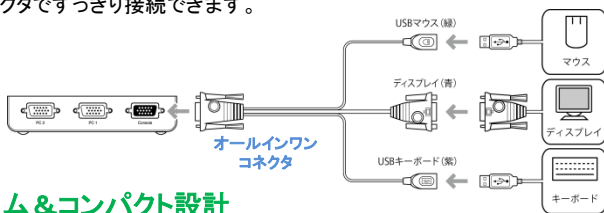

CG-PC4KVMU-E

USB キーボード・USB マウス・
アナログディスプレイ対応
ボックス型 PC4 台用 パソコン自動切替器

本商品は、1組のコンソール(キーボード・マウス・ディスプレイ)で2台または4台のパソコンを切り替えて操作できるパソコン自動切替器です。本商品を使用することで、それぞれのパソコンにコンソールを用意したり、煩わしいコンソールの差し替えを行わなくても、ワンタッチで2台または4台のパソコンを切り替えて使用できます。

スクロール・多機能・ワイヤレス マウス対応

Microsoft、Logicool社製などさまざまな
マウスに幅広く対応します。

高解像度2,048 × 1,536

最大解像度2,048 × 1,536ピクセルまで
幅広く対応します。

オールインワンコネクタ

キーボード・マウス・ディスプレイの信号を1つにまとめたオールインワン
コネクタですっきり接続できます。

スリム&コンパクト設計

狭いスペースにも設置できます。

ポートセレクトボタンまたはキーボードで簡単切替

ポートセレクトボタンまたはお使いのキーボードのホットキー操作
で切り替えられます。

オートスキャン機能

接続中のパソコンが自動的に切り替わります。

ACアダプタ不要

ACアダプタは不要で設置の自由度が
広がります。

電源不要

切替ロック機能

切替機能をロックすることができます。

ホットプラグに対応

PCの電源を入れたまま本商品へのキーボード・マウスの
抜き差しができます。

裏起動に対応

選択されていない
パソコンを起動し
ても適切な解像
度で起動する「裏
起動」に対応。

キーボード・マウスのみ の接続に対応

本商品にモニターを接続せずに、キー
ボード・マウスのみを接続して使用
することもできます。
パソコンにそれぞれモニターを接続し
たい場合などに最適です。