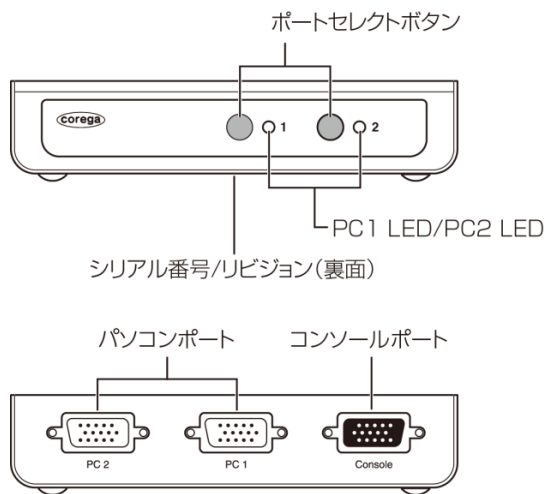

CG-PC4KVMU-E

ハードウェア仕様	
対応PC	ミニD-Sub (15ピン)のアナログRGBディスプレイ出力端子と、USB端子 (1ポート)を標準搭載しているDOS/Vパソコン ミニD-Sub (15ピン)のアナログRGBディスプレイ出力端子とUSB端子 (1ポート)を標準搭載している Intel CPU搭載のMacintosh (※サポート対象外: Linux, Sun Solaris)
対応OS	Windows 8/7/Vista (32bit)/XP (32bit)/2000, Mac OS 9~10.6, Linux(※), Sun Solaris 10(※) (※サポート対象外: Linux, Sun Solaris)
対応周辺機器	ディスプレイ: アナログRGBディスプレイ キーボード: USBキーボード マウス: USBマウス
取得承認	VCCIクラスB
インタフェース	コンソール側 (付属コンソールケーブル) ディスプレイ: ミニD-Sub (15ピン)メス × 1 キーボード: USBシリーズAメス × 1 マウス: USBシリーズAメス × 1 パソコン側 (付属KVMケーブル) 接続可能台数: 1~4台 ディスプレイ: ミニD-Sub (15ピン)オス × 1 キーボード/マウス: USBシリーズA オス × 1
最大解像度	2,048 × 1,536 @60Hz DDC2B 準拠
切替方法	ポートセレクトボタン、ホットキー
電源仕様	供給方法: USBポートから供給 (バスパワー) 定格入力電圧: DC5V
環境条件	動作時: 温度 0~40℃ / 湿度 0~80% (結露なきこと) 保管時: 温度 -20~60℃ / 湿度 0~80% (結露なきこと)
本体形状	ボックスタイプ
外形寸法	200(W) × 77(D) × 26(H)mm 本体のみ (突起部含まず)
質量	485g (本体のみ)
パッケージ内容	CG-PC4KVMU-E 本体 コンソールケーブル KVMケーブル (1.2m) × 2 KVMケーブル (1.8m) × 2 取扱説明書 製品保証書 (6か月)

各部の名称

※図はCG-PC2KVMU-E