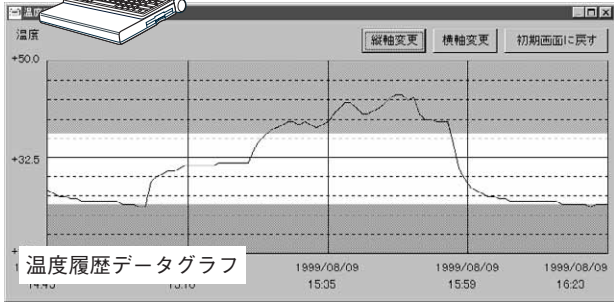

HIOKI

温度ロガー 3650

データロガー 

超小型・ボタンサイズで温度記録

このサイズで

17.35mm

最大 2048 データの温度記録
(4 時間 15 分間隔で約 1 年間)
-40℃～85℃の広範囲測定
センサ、メモリ、電源内蔵

パソコン用

温度管理システムを革新する超コンパクトロガー

■ 温度データはパソコンで手軽に解析・管理 解析ソフト付属

記録されたデータは、データリーダー 3920 でパソコンに取り込み、簡単にグラフ表示・管理・保存ができ、Max.16ch のグラフ表示ができます。

■ 2048 データ・最長約 1 年間の測定温度を記録

最大 2048 データの記録ができます。測定間隔は 1 分～255 分の範囲で設定でき、最長約 1 年間の温度記録ができます。

(電池寿命は、測定間隔 5 分 50℃ 以下で連続使用した場合約 4 年です。電池交換不可。)

測定間隔	記録時間
1 分	1.4 日
3 分	4 日
5 分	7 日
10 分	14 日
30 分	42 日
60 分	85 日
:	:
4 時間 15 分	約 1 年

■ 温度異常も簡単・確実に記録

- 警報発令温度の上・下限が設定でき、温度異常の有無が確認できます。
- 本体にメモ機能を装備しており、測定場所などの情報を書きとめておけます。