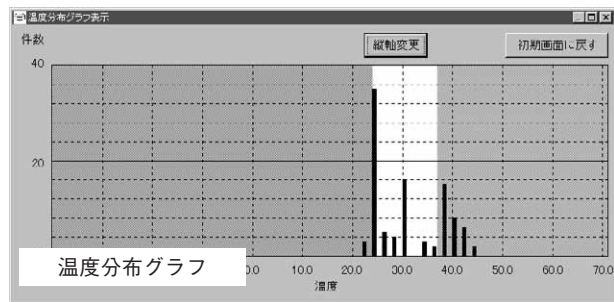

温度管理システムを革新する超コンパクトロガー

■ 温度データはパソコンで手軽に解析・管理 解析ソフト付属

記録されたデータは、データリーダー 3920 でパソコンに取り込み、簡単にグラフ表示・管理・保存ができ、Max.16ch のグラフ表示ができます。

■ 2048 データ・最長約 1 年間の測定温度を記録

最大 2048 データの記録ができます。測定間隔は 1 分～255 分の範囲で設定でき、最長約 1 年間の温度記録ができます。