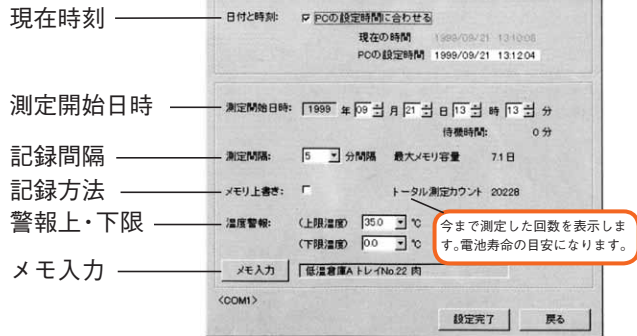

設定内容

■ 温度ロガー 3650 仕様

測定範囲	温度: -40.0 ~ 85.0℃ (分解能 0.5℃)、1ch 湿度: -40.0 ~ 10.5℃; ±2℃ -10.0 ~ 30.0℃; ±1.5℃ 30.5 ~ 85.0℃; ±2℃
対応記録記録記録記録	容量: 最大 10 分変化量に対して 90% の値を示すまでの時間、参考値) 2,048 データ(255 分間隔記録で約 1 年) 開始: 予約時間スタート 終了: エンドレス/フルメモリ 記録間隔: 1 分 ~ 255 分 記録方法: ワンタイム; メモリフルによりストップ エンドレス; メモリフルにより最古データ上書き
インターフェース	RS-232C (データリーダー 3920 使用)
電池寿命	源: 電池内蔵 (交換不可)、測定回数 50 万回以上 寿命: 約 4 年(50℃ 以下、記録間隔 5 分で連続使用時)
寸法・質量	約直径 17.35 × 厚さ 5.89 mm × 3.3 g
使用・保存温度範囲	-40 ~ 85℃
本体材質	ステンレス; SUS304
防水構造	日常生活防水 ※ 水中に水没させての使用はできません。
付属品	専用取付けホルダー、マグネットシール、ホルダ取付けネジ
オプション	データリーダー 3920
適合規格	EMC EN61326

■ データリーダー 3920 仕様

寸法・質量	約 108.5W × 25.0H × 6.5D mm ・ 約 84g
使用温湿度範囲	0 ~ 40℃、85% rh 以下 (結露しないこと)
保存温湿度範囲	0 ~ 40℃、85% rh 以下 (結露しないこと)
付属品	通信アダプタ、通信ケーブル、PC 用通信ソフト (CD-R × 1 枚)
適合規格	EMC EN61326
動作 OS	Windows 7※(32bit)/Vista(32bit)/XP(32bit)/2000/Me/98/95
プリント	グラフプリント (Max.16ch 分)
ファイル形式	独自形式 (バイナリコード) テキスト変換可 (CSV 形式) CSV 形式: カンマで区切られたテキスト形式。 Excel で直接読み込み可。

● PC 用通信ソフト仕様

※ Windows 7 では以下の制限があります (印刷できないプリンタがあります/グラフ横軸ラベルが文字欠けする場合があります/ヘルプを表示できません)

■ 価格

- 温度ロガー 3650 ..... ¥8,600 (税抜き)
- オプション
  データリーダー 3920 ..... ¥29,500 (税抜き)

■ このカタログ中で使用している会社名および製品名は、それぞれ各社の登録商標もしくは商標です。
■ ご購入時に成績表および校正証明書をご希望されるお客様は、別途ご発注をお願いいたします。

HIOKI

日置電機株式会社

本社 TEL 0268-28-0555 FAX 0268-28-0559
〒386-1192 長野県上田市小泉 81
東北(営) TEL 022-288-1931 FAX 022-288-1934
〒984-0011 仙台市若林区六丁の目西町 8-1
長野(営) TEL 0268-28-0561 FAX 0268-28-0569
〒386-1192 長野県上田市小泉 81
東京(営) TEL 03-5835-2851 FAX 03-5835-2852
〒101-0032 東京都千代田区岩本町 2-3-3

北関東(営) TEL 048-266-8161 FAX 048-269-3842
〒333-0847 埼玉県川口市芝中田 2-23-24
横浜(営) TEL 045-470-2400 FAX 045-470-2420
〒222-0033 横浜市港北区新横浜 2-13-6
名古屋(営) TEL 052-462-8011 FAX 052-462-8083
〒450-0001 名古屋市中村区那古野 1-47-1 名古屋国際センタービル 24F
大阪(営) TEL 06-6380-3000 FAX 06-6380-3010
〒564-0063 大阪府吹田市江坂町 1-17-26
広島オフィス TEL 082-879-2251 FAX 082-879-2253
〒731-0122 広島市安佐南区中筋 3-28-13
福岡(営) TEL 092-482-3271 FAX 092-482-3275
〒812-0006 福岡市博多区上牟田 3-8-19

お問い合わせは...