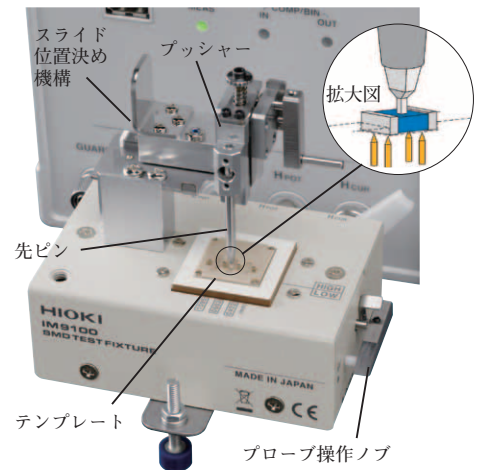

SMD テストフィクスチャ

IM9100

SMD TEST FIXTURE IM9100

回路素子測定器

1005
サイズ

0603
サイズ

0402
サイズ

**SMD タイプ
コンデンサ
インダクタ
抵抗
に対応**

高精度4端子測定

小さなSMDに4本のプローブを立て安定した4端子測定を実現。HIOKI のプロービング技術の賜物です。

詳しくは裏面へ

ISO 9001
JMI-0216

ISO14001
JQA-E-90091

www.hioki.co.jp

お問い合わせは... info@hioki.co.jpまで

HIOKI のマイクロ加工技術が生んだ
SMD 位置決め機構

SMD サイズそれぞれのテンプレートとガイド溝により、簡単・確実に試料の位置決めができます。

HIOKI のマイクロプロービング技術
高精度 4 端子測定

SMD の小さな電極に 4 本の針を確実にプロービング。高精度かつ安定した 4 端子測定を実現しました。

SMD テストフィクスチャ IM9100 各部の名称

試料セットから測定までの流れ **小さな SMD を簡単・確実・高精度測定**

<p>1 置く</p> <p>テンプレートのガイド溝に試料をセットします。</p>	<p>置く</p>
<p>2 流す</p> <p>ガイド溝に沿って試料を流して、測定場所の角穴に入れます。</p>	<p>流す</p>
<p>3 押さえる</p> <p>プッシャーを下ろして試料を上から押さえます。</p>	<p>押さえる</p>
<p>4 測る</p> <p>操作ノブを上げてプロービングできたら測る準備が完了します。</p>	<p>上げて、測る</p>

主な仕様

測定部との接続部	4 端子構造 使用コネクタ：BNC
試料との接続部	4 端子構造
測定可能試料	0402, 0603, 1005 (JIS)
最大入力電圧 / 電流	電圧：±42V _{PEAK} (AC+DC) 電流：0.15A _{ARMS} (±0.15ADC)
使用可能周波数	DC ~ 8MHz

対象機種

IM3523, IM3533, IM3570, IM3590, 3506-10, 3511-50, 3532-50, 3522-50, IM3536