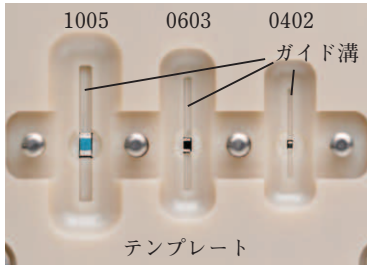

- ロード補正の基準値取得
- 開発と生産での抜き取り検査

世界初 0402サイズ^{*}SMD を高精度4端子測定

* JIS単位mm、EIA01005サイズ相当

HIOKI のマイクロ加工技術が生んだ

SMD 位置決め機構

小さなSMDを簡単に精度良く位置決めする機構は、精度 $\pm 3 \mu\text{m}$ の HIOKI マイクロ加工技術の結晶です。

詳しくは裏面へ

HIOKI のマイクロプロービング技術

高精度4端子測定

小さなSMDに4本のプローブを立て安定した4端子測定を実現。HIOKI のプロービング技術の賜物です。

詳しくは裏面へ

ISO 9001
JMI-0216

ISO14001
JQA-E-90091

www.hioki.co.jp

お問い合わせは... info@hioki.co.jpまで

HIOKI のマイクロ加工技術が生んだ
SMD 位置決め機構

SMD サイズそれぞれのテンプレートとガイド溝により、簡単・確実に試料の位置決めができます。

HIOKI のマイクロプロービング技術
高精度 4 端子測定

SMD の小さな電極に 4 本の針を確実にプロービング。高精度かつ安定した 4 端子測定を実現しました。

SMD テストフィクスチャ IM9100 各部の名称

試料セットから測定までの流れ **小さな SMD を簡単・確実・高精度測定**

<p>1 置く</p> <p>テンプレートのガイド溝に試料をセットします。</p>	<p>置く</p>
<p>2 流す</p> <p>ガイド溝に沿って試料を流して、測定場所の角穴に入れます。</p>	<p>流す</p>
<p>3 押さえる</p> <p>プッシャーを下ろして試料を上から押さえます。</p>	<p>押さえる</p>
<p>4 測る</p> <p>操作ノブを上げてプロービングできたら測る準備が完了します。</p>	<p>上げて、測る</p>

主な仕様

測定部との接続部	4 端子構造 使用コネクタ：BNC
試料との接続部	4 端子構造
測定可能試料	0402, 0603, 1005 (JIS)
最大入力電圧 / 電流	電圧：±42V _{PEAK} (AC+DC) 電流：0.15A _{ARMS} (±0.15ADC)
使用可能周波数	DC ~ 8MHz

対象機種

IM3523, IM3533, IM3570, IM3590, 3506-10, 3511-50, 3532-50, 3522-50, IM3536