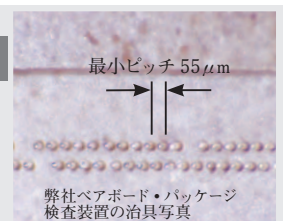

SMD テストフィクスチャ

IM9100

SMD TEST FIXTURE IM9100

回路素子測定器

1005
サイズ

0603
サイズ

0402
サイズ

**SMD タイプ
コンデンサ
インダクタ
抵抗
に対応**

- ロード補正の基準値取得
- 開発と生産での抜き取り検査

世界初 0402サイズ^{*}SMD を高精度4端子測定

* JIS単位mm、EIA01005サイズ相当

HIOKI のマイクロ加工技術が生んだ

SMD 位置決め機構

小さなSMDを簡単に精度良く位置決めする機構は、精度 $\pm 3 \mu\text{m}$ の HIOKI マイクロ加工技術の結晶です。

詳しくは裏面へ

HIOKI のマイクロプロービング技術

高精度4端子測定

小さなSMDに4本のプローブを立て安定した4端子測定を実現。HIOKI のプロービング技術の賜物です。

詳しくは裏面へ

ISO 9001
JMI-0216

ISO14001
JQA-E-90091

www.hioki.co.jp

お問い合わせは... info@hioki.co.jpまで

HIOKI のマイクロ加工技術が生んだ
SMD 位置決め機構

SMD サイズそれぞれのテンプレートとガイド溝により、簡単・確実に試料の位置決めができます。

HIOKI のマイクロプロービング技術
高精度 4 端子測定

SMD の小さな電極に 4 本の針を確実にプロービング。高精度かつ安定した 4 端子測定を実現しました。

SMD テストフィクスチャ IM9100 各部の名称

試料セットから測定までの流れ **小さな SMD を簡単・確実・高精度測定**

<p>1 置く</p> <p>テンプレートのガイド溝に試料をセットします。</p>	<p>置く</p>
<p>2 流す</p> <p>ガイド溝に沿って試料を流して、測定場所の角穴に入れます。</p>	<p>流す</p>
<p>3 押さえる</p> <p>プッシャーを下ろして試料を上から押さえます。</p>	<p>押さえる</p>
<p>4 測る</p> <p>操作ノブを上げてプロービングできたら測る準備が完了します。</p>	<p>上げて、測る</p>