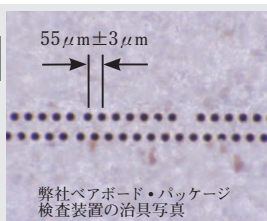

SMD テストフィクスチャ

IM9100

SMD TEST FIXTURE IM9100

回路素子測定器

1005
サイズ

0603
サイズ

0402
サイズ

**SMD タイプ
コンデンサ
インダクタ
抵抗
に対応**

- ロード補正の基準値取得
- 開発と生産での抜き取り検査

世界初 0402サイズ^{*}SMD を高精度4端子測定

* JIS単位mm、EIA01005サイズ相当

HIOKI のマイクロ加工技術が生んだ

SMD 位置決め機構

小さなSMDを簡単に精度良く位置決めする機構は、精度 $\pm 3 \mu\text{m}$ の HIOKI マイクロ加工技術の結晶です。

詳しくは裏面へ

HIOKI のマイクロプロービング技術

高精度4端子測定

小さなSMDに4本のプローブを立て安定した4端子測定を実現。HIOKI のプロービング技術の賜物です。

詳しくは裏面へ

ISO 9001
JMI-0216

ISO14001
JQA-E-90091

www.hioki.co.jp

お問い合わせは... info@hioki.co.jpまで

HIOKI のマイクロ加工技術が生んだ
SMD 位置決め機構

SMD サイズそれぞれのテンプレートとガイド溝により、簡単・確実に試料の位置決めができます。

HIOKI のマイクロプロービング技術
高精度 4 端子測定

SMD の小さな電極に 4 本の針を確実にプロービング。高精度かつ安定した 4 端子測定を実現しました。

SMD テストフィクスチャ IM9100 各部の名称

試料セットから測定までの流れ **小さな SMD を簡単・確実・高精度測定**

<p>1 置く</p> <p>テンプレートのガイド溝に試料をセットします。</p>	<p>置く</p>
<p>2 流す</p> <p>ガイド溝に沿って試料を流して、測定場所の角穴に入れます。</p>	<p>流す</p>
<p>3 押さえる</p> <p>プッシャーを下ろして試料を上から押さえます。</p>	<p>押さえる</p>
<p>4 測る</p> <p>操作ノブを上げてプロービングできたら測る準備が完了します。</p>	<p>上げて、測る</p>