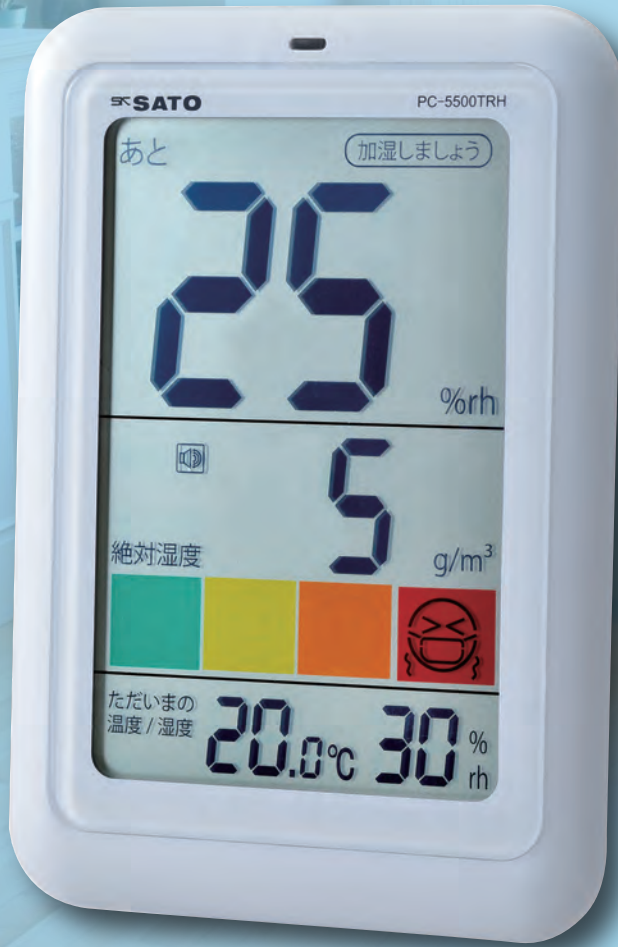

快適ナビ®プラス

※1：実用新案申請済

～季節性インフルエンザ予防、熱中症予防の目安に～
**快適環境までの目安値を表示※¹して、
 快適環境へナビゲート。**

インフルエンザモード

熱中症モード

快適環境までの目安値表示部
 快適環境までの湿度目安値を絶対湿度の値に応じて表示。あと何%rh加湿すると快適環境に達するかを表します。

絶対湿度表示部

キャラクタ表示部

ほぼ安全 ほぼ安全 注意 警戒

17g/m³以上 12~16g/m³ 8~11g/m³ 7g/m³以下

快適環境までの目安値表示部
 快適環境までの温度目安値を暑さ指数の値に応じて表示。あと何°C下げると快適環境に達するかを表します。

暑さ指数表示部

キャラクタ表示部

注意 警戒 嚴重警戒 危険

24°C以下 25~27°C 28~30°C 31°C以上

製品仕様

型式	PC-5500TRH
製品番号	1051-00
価格	¥8,500 (税抜)
測定範囲	絶対湿度 1~65 g/m³ (演算値) 暑さ指数 0~50 °C (演算値) 温度 0.0~50.0°C 湿度 20~95%rh
測定精度	温度 ±1.0°C: 10~40°C ±1.5°C: 上記以外 湿度 ±5%rh: 40~70%rh (at20~30°C) ±8%rh: 上記以外
警報動作	LEDランプとブザー音にてお知らせ
電源	単3形電池 3本
電池寿命	約1年 (アルカリ電池使用、1日1回警報動作あり)
寸法	約(W)120×(H)170×(D)25 mm
質量	約280g (電池含む)
付属品	単3形マンガン電池 3本、取扱説明書 1部

- 触れずにスタートできるのでとても衛生的
- 水がかかっても壊れない防滴仕様 (正面)
- 最大 99 分 59 秒まで (1 秒単位) で設定可能
- 3 種類のアラーム音を選択可
- アラームは、音・LED・液晶点滅の 3 種類

製品仕様		タイマー	カウントダウン専用
型 式	TM-29	設定時間	1 秒~99 分 59 秒 (1 秒単位)
製品番号	1707-30	電 源	単 4 形電池 3 本
価 格	¥3,000 (税抜)	電池寿命	1 日 50 回使用で約 1 年
セ ン サ	非接触式センサ ※センサ(手のマーク)部に手をかざすだけでカウントダウンを開始します。 ※検出範囲はセンサの垂直方向約 3cm のエリアです。	寸 法	約(W)120×(H)62×(D)22mm (突起部を除く)
		質 量	約 130g (電池含む)
		付 属 品	単 4 形マンガン電池 3 本、 取扱説明書 1 部、取付け板 1 枚