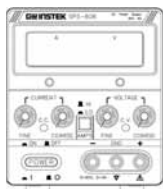

SPECIFICATION						
機種名		SPS-1230	SPS-1820	SPS-2415	SPS-3610	SPS-606
出力	電圧	0V~12V	0V~18V	0V~24V	0V~36V	0V~60V
	電流	0A~30A	0A~20A	0A~15A	0A~10A	0A~6A
定電圧特性	電圧変動	入力変動 $\leq 5\text{mV}$ 負荷変動 $\leq 5\text{mV}$				
	リップル&ノイズ	$\leq 5\text{mVrms}$, 100Vp-p 20Hz~20MHz				
	過渡応答時間	$\leq 5\mu\text{s}$ (負荷可変幅 50%、最低電流 0.5A)				
	温度係数	$\leq 100\text{ppm}/^\circ\text{C}$				
	出力範囲	0Vから定格電圧、連続可変				
定電流特性	電流変動	入力変動 $\leq 3\text{mA}$ 負荷変動 $\leq 3\text{mA}$				
	リップル電流	$\leq 3\text{mA}_{\text{rms}}$ (SPS-606)				
		$\leq 5\text{mA}_{\text{rms}}$ (SPS-3610)				
		$\leq 10\text{mA}_{\text{rms}}$ (SPS-2415)				
		$\leq 10\text{mA}_{\text{rms}}$ (SPS-1820)				
出力範囲	$\leq 30\text{mA}_{\text{rms}}$ (SPS-1230) 0Vから定格電圧、連続可変					
表示		3 1/2桁 LED×2: 電圧 / 電流同時表示 $\pm(0.5\% \text{ of rdg} + 2\text{digits})$ 電流表示 HI / LOレジンスイッチ切替。出力 約 1A以下時 1mA表示。				
絶縁抵抗	シャーシ-電源入力端子	DC 500V、30MΩ以上				
	シャーシ-出力端子	DC 500V、20MΩ以上				
電源電圧		AC 100V / 200V $\pm 10\%$, 50/60Hz				
消費電力		約 500W / 約 900VA				
サイズ		128 (W) × 145 (H) × 285 (D) mm				
重さ		約 3.2kg				
付属品		ユーザマニュアル、電源コード、テストリード(GTL-203×1本)				

外部接点Output On/Off

外部接点	Output
Open	Off
Short	On