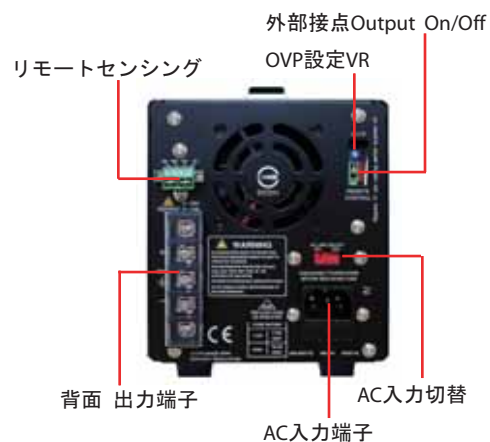

## 特徴

- 出力 (360W)
 

SPS-1230	・・・ 12V / 30A	SPS-1820	・・・ 18V / 20A
SPS-2415	・・・ 24V / 15A	SPS-3610	・・・ 36V / 10A
SPS-606	・・・ 60V / 6A		
- スイッチング方式電源
- 電圧、電流デュアルメータ表示
- 定電圧(CV)モード、定電流(CC)モード。
- 電圧、電流微調整つまみ付。電流設定は、High/Lowの2レンジ。
- 外部接点 Output On/Off 機能対応。
- リモートセンシング対応。
- CEマーキング対応。

**GW INSTEK**

Made to Measure

SPECIFICATION						
機種名		SPS-1230	SPS-1820	SPS-2415	SPS-3610	SPS-606
出力	電圧	0V~12V	0V~18V	0V~24V	0V~36V	0V~60V
	電流	0A~30A	0A~20A	0A~15A	0A~10A	0A~6A
定電圧特性	電圧変動	入力変動 $\leq 5\text{mV}$ 負荷変動 $\leq 5\text{mV}$				
	リップル&ノイズ	$\leq 5\text{mVrms}$ , 100Vp-p 20Hz~20MHz				
	過渡応答時間	$\leq 5\mu\text{s}$ (負荷可変幅 50%、最低電流 0.5A)				
	温度係数	$\leq 100\text{ppm}/^\circ\text{C}$				
	出力範囲	0Vから定格電圧、連続可変				
定電流特性	電流変動	入力変動 $\leq 3\text{mA}$ 負荷変動 $\leq 3\text{mA}$				
	リップル電流	$\leq 3\text{mA}_{\text{rms}}$ (SPS-606)				
		$\leq 5\text{mA}_{\text{rms}}$ (SPS-3610)				
		$\leq 10\text{mA}_{\text{rms}}$ (SPS-2415)				
		$\leq 10\text{mA}_{\text{rms}}$ (SPS-1820)				
出力範囲	$\leq 30\text{mA}_{\text{rms}}$ (SPS-1230) 0Vから定格電圧、連続可変					
表示		3 1/2桁 LED×2: 電圧 / 電流同時表示 $\pm(0.5\% \text{ of rdg} + 2\text{digits})$ 電流表示 HI / LOレジンスイッチ切替。出力 約 1A以下時 1mA表示。				
絶縁抵抗	シャーシ-電源入力端子	DC 500V、30M $\Omega$ 以上				
	シャーシ-出力端子	DC 500V、20M $\Omega$ 以上				
電源電圧		AC 100V / 200V $\pm 10\%$ , 50/60Hz				
消費電力		約 500W / 約 900VA				
サイズ		128 (W) × 145 (H) × 285 (D) mm				
重さ		約 3.2kg				
付属品		ユーザマニュアル、電源コード、テストリード(GTL-203×1本)				

#### アクセサリ

**GTL-203** ¥3,000  
最大電流 : 3A 長さ : 約 1m

※ テストリード  
GTL-203は、商品本  
体に、1本付属され  
ています。