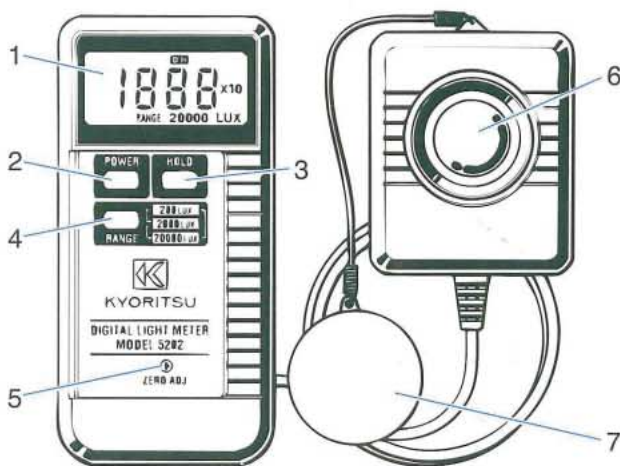

デジタル照度計

MODEL 5202

共立電気計器株式会社

このカタログは2004年3月以前に作成されたもので、税込価格は記載されておりません。

受光センサと本体が分離式のデジタル照度計!

■仕様

- 形 式: MODEL 5202
- 受光素子: SPC(シリコンフォトダイオード)
- 表 示: LCDデジタル3.1/2桁表示
最大カウント1999
測定範囲外“OL”表示
電池電圧降下警告表示

- 測定可能範囲: 0.1~19990 Lx
- 測定レンジ: 200/2000/20000 Lx
- 測定精度: 23℃±5℃

| レンジ | 精度 |
|-------|--------------|
| 200 | ±4%rdg ±5dgt |
| 2000 | ±4%rdg ±5dgt |
| 20000 | ±5%rdg ±4dgt |

- 消費電流: 約2mA
- 応答速度: 2.5回/1秒
- 斜入射特性: 30° ±3%以内
60° ±10%以内
80° ±30%以内
- 使用条件: 温度 0℃~50℃ 相対湿度80%以下(結露なき事)
- 保存条件: 温度 -10℃~60℃ 相対湿度70%以下(結露なき事)
- 電 源: 9V乾電池(IEC 6P22, JIS 006P)
- 寸 法: 本 体 148mm×71mm×36mm
受光部 85mm×67mm×32mm
- 重 量: 本体と受光部 約270g(電池含む)
- 構 成: 本 体……………1
受光部……………1
9V乾電池(内蔵)……………1
取扱説明書……………1
携帯ケース……………1

■各部名称

- 1.表示部
- 2.電源スイッチ
- 3.データホールドスイッチ
- 4.レンジスイッチ
- 5.オフセット調整
- 6.受光センサ
- 7.受光センサカバー

デジタル照度計MODEL 5202
標準価格 ¥18,000円
(携帯ケース付)

デジタル照度計

MODEL5201

- 液晶デジタル表示で0.1~19990Lxの広い範囲の測定がオートレンジ。
- 可動式の受光ヘッド。(280°回転)
- 受光素子はシリコンフォトダイオード使用。
- スイッチオン、デジタル表示データホールド、スイッチオフが1回の操作で全てOKのマルチスイッチの採用。

標準価格 ¥59,500 (携帯ケース付)

| | |
|----------|-----------------------|
| 測定範囲 | 0.1~19990 Lx |
| 測定レンジ | オートレンジ |
| 表 示 | デジタル表示 |
| 受光素子 | シリコンフォトダイオード |
| 確 度 | ±5%rdg ±1dgt |
| 斜入射光特性 | 余弦則に近似 |
| 相対分光感度特性 | 標準比視度感度に近似 |
| 電 源 | 006P(9V)×1 |
| 使用条件 | 温度0~40℃・湿度85%以下 |
| 連続使用可能時間 | 約100時間(オートパワーオフ約20秒) |
| 外形寸法 | 68(L)×160(W)×32(D)mm |
| 重 量 | 180g(電池含む) |
| 付 属 品 | 携帯ケース 取扱説明書 006P×1 |