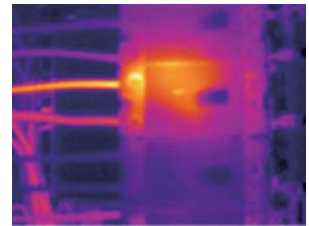

配電盤ブレーカーのネジの緩み