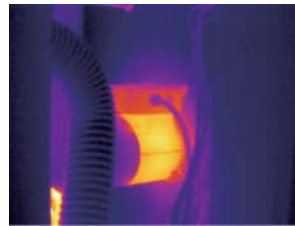

サーモグラフィ画像例

モータの熱異常の確認