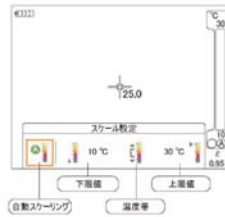

testo 869 サーマグラフィ

160 x 120画素の本格派エントリーモデル！

トリガーを引くだけの簡単操作と驚きの価格と性能！

より多くの人に標準の160x120画素のサーモグラフィをお使いいただくために低価格のエントリーモデルを新発売。使いやすいと評判のジョイスティック操作、34°視野角などはそのまま、これまでの機種と同様にお使いいただけます。低価格帯のカメラでも160x120画素がおすすめです。

testo 869
160 x 120画素

標準価格 **¥184,000** (税別)

NEW

テストのサーモグラフィはここが違う

- 160 X 120** ■ 画素数
サーモグラフィ標準の画素数160 x 120のセンサーで正確な画像を撮影できます
- 34°** ■ 画角 (撮影範囲)
撮影しやすい34°広角
画素数に対して適切な広角で空間分解能も確保
- 3.5"** ■ ディスプレイ
小型の本体に3.5インチの大型高輝度ディスプレイで太陽光のもとでもはっきり見えます
- OK** ■ 操作性
ジョイスティックで操作も簡単！
スケール合わせが簡単にできます
- Hand** ■ 使いやすさ
クラス最軽量*の550gで使いやすいガンタイプ

*160x120画素のガンタイプで最軽量
2016年1月当社調べ

testo 869 サーマグラフィ

スケール調整が簡単！

テストのカメラ共通で、カメラでのスケール調整が簡単です。ワンタッチで調整画面を呼び出して、ジョイスティックで上限値、下限値を合わせるだけ。テストのカメラは、エントリーモデルでもスケール調整ができます。

クラス最軽量の550g

testo 869は、testo 870と同じく550gのクラス最軽量の軽さです。現場での運搬や、長時間の使用でも疲れません。小型で軽量だから、現場用途には最適なカメラです。

テクニカルデータ

熱画像	
画素数	160 x 120 画素
温度分解能 (NETD)	0.12℃以下 @+30℃
視野角/焦点距離	34° x 26° / 0.5 m (固定焦点)
空間分解能 (IFOV)	3.68 mrad
フレームレート	9 Hz
フォーカス	固定焦点
波長	7.5 ~ 14 μm
画像表示	
ディスプレイ	3.5" LCD (320 x 240ピクセル)
画像表示	熱画像のみ
カラーパレット	4 (アイアン, レインボー HC, 冷温, 白黒)
測定	
計測範囲	-20 ~ +280℃
精度	±3℃ または 測定値の±3%の大きい方
放射率	0.01 ~ 1 / 手動
測定機能	
分析機能	最高/最低ポイント追尾
カメラ	
レンズ	34° x 26°
JPEG保存	○
フルスクリーンモード	○
画像保存	
ファイル形式	.bmt / .jpg; (ソフトでの出力) .bmp, .jpg, .png, .csv, .xls
メモリ	内蔵メモリ (1.6 GB / 2000枚以上)